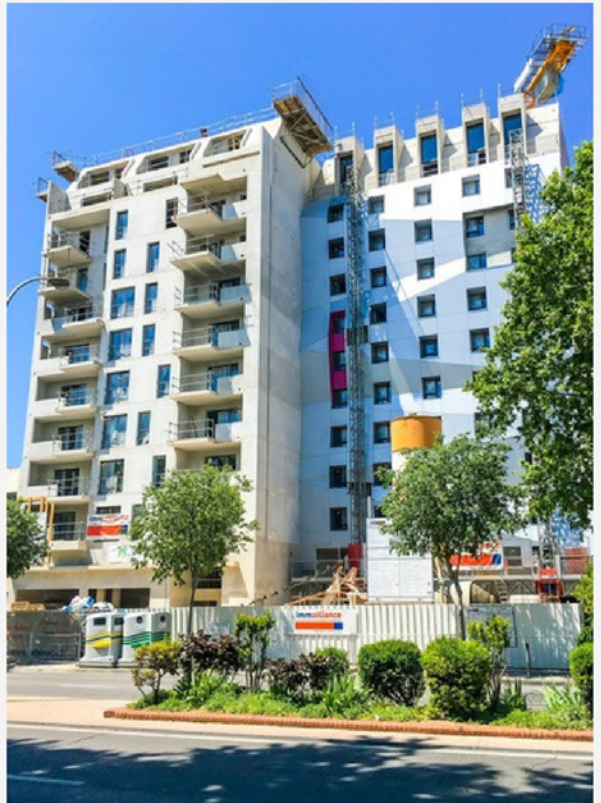

LE DÔME - IMMALLIANCE