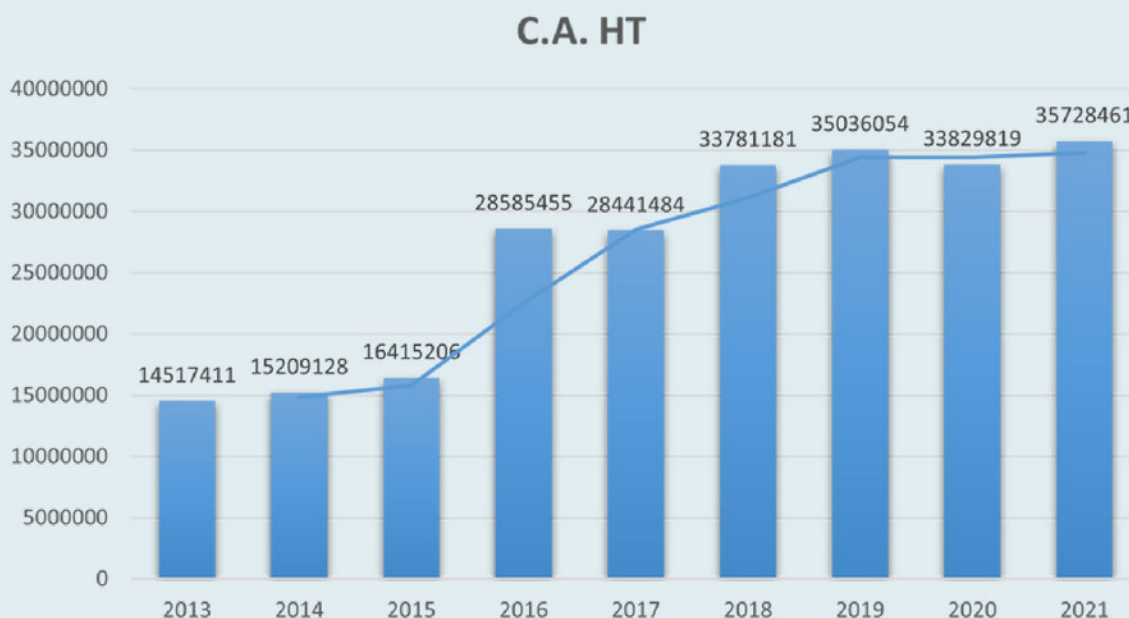

La société MGB a été créée il y a maintenant 17 ans, en Janvier 2006, son siège est situé à Nice. Le groupe représente une cinquantaine de salariés et est en constante évolution. Nos principaux chantiers vont d'1 M€ à 20 M€, avec une répartition homogène entre les clients publics et privés.

Nous intervenons principalement dans les Alpes-Maritimes, le Var et les Bouches-du-Rhône.

Notre activité principale est la réalisation de chantiers de construction en Béton Armé mais aussi la réalisation de projet en entreprise générale sur, essentiellement, des projets de logements.