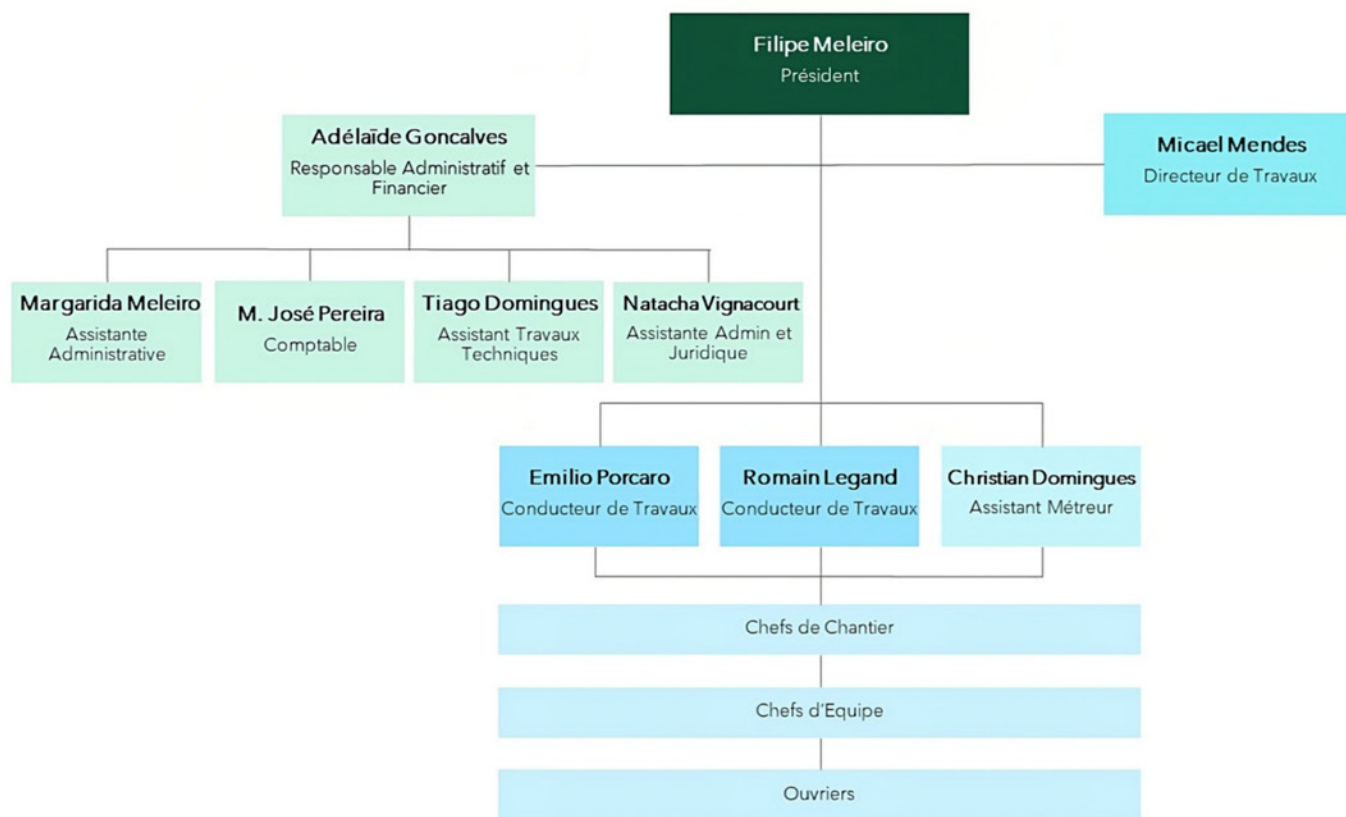

ORGANIGRAMME