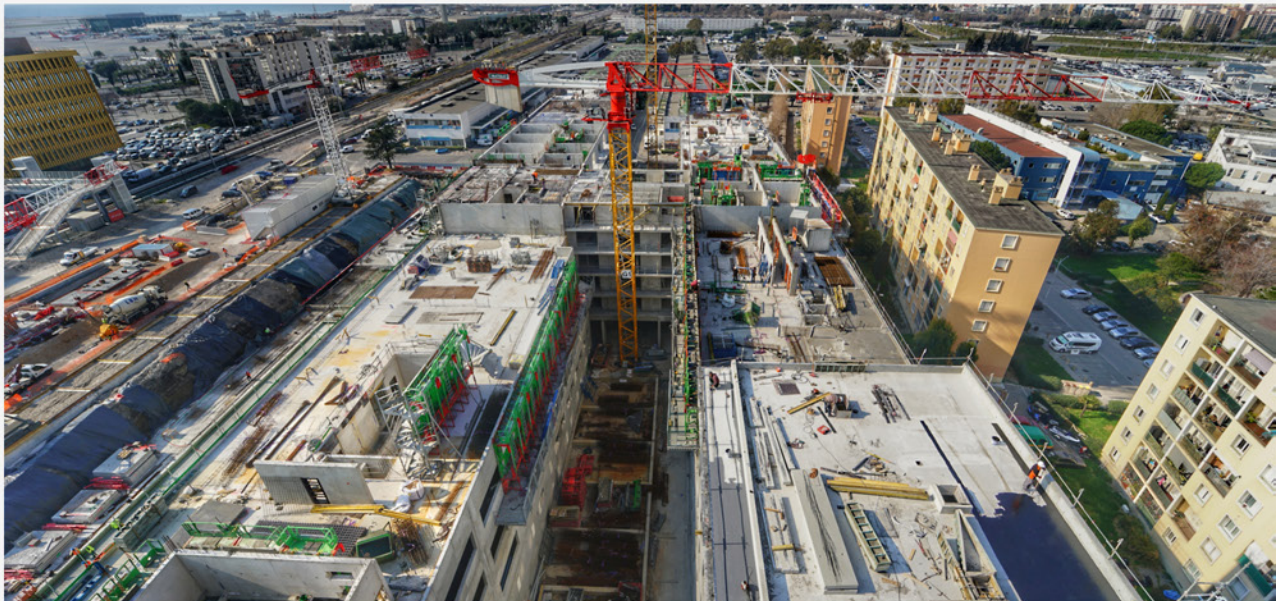

ILS NOUS FONT CONFIANCE

AVANT SCÈNE - QUARTUS